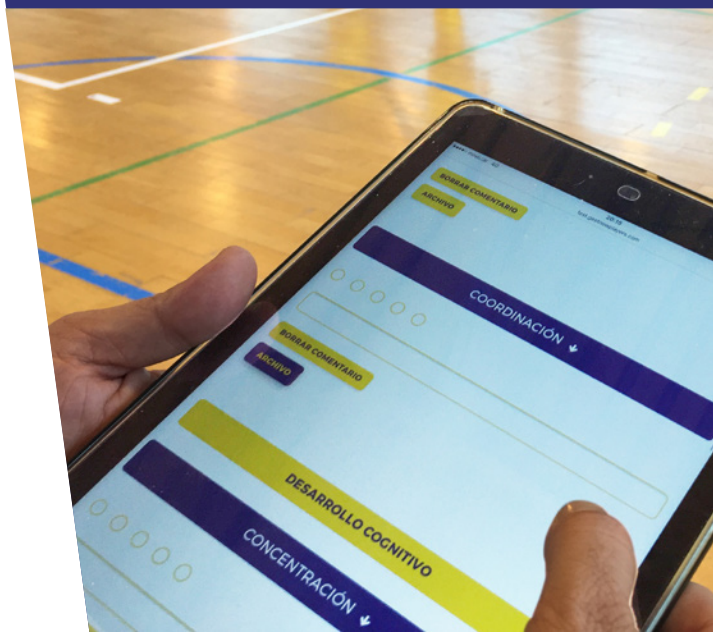

FACILITÀ DI UTILIZZO E VELOCITÀ DI VALUTAZIONE

Abbiamo creato le nostre griglie di valutazione basandoci sul **modello delle scale di Likert**, proponendo una modalità valutativa con diversi **livelli di opinione**.

GUARDAR Y ORDENAR CANCELAR

Buscar:

	Concepto	Variable
SELECCIONAR	Desarrollo Cognitivo	Concentración
SELECCIONAR	Técnicas	Domino del balón en la conducción
QUITAR	Técnicas	Domino del balón en el control
SELECCIONAR	Técnicas	Golpeo del balón en el pa
QUITAR	Técnicas	Golpeo del balón en la fin
SELECCIONAR	Técnicas	Regate 1x1
SELECCIONAR	Tácticas	Toma de decisiones en de
SELECCIONAR	Tácticas	Toma de decisiones en es
SELECCIONAR	Tácticas	Coordinación con compañeros en ataque
SELECCIONAR	Desarrollo Físico	Velocidad